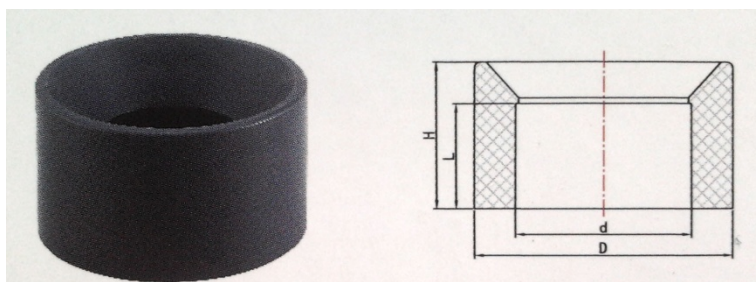

شماره جنس : BS007

▪ کوپل (COUPLING)

اندازه اسمی	D	d	L	h
1/2"	27.5	21.34	17	36
3/4"	33.5	26.67	20	42
1"	40.7	33.4	23	48
1 1/4"	50.4	42.16	27.5	57
1 1/2"	59.4	48.26	30.5	64
2"	74	60.33	36.5	77
3"	103.5	88.9	51	109
4"	134.5	114.3	63.5	132
6"	194.7	168.3	91	188

شماره جنس : BS005

▪ رابط T شکل مادینه (FEMALE TEE)

اندازه اسمی	D	d	L	H	h	Rc
1/2"	28.5	21.34	17	56.5	28.25	1/2"
3/4"	34.5	26.67	20	68.5	34.25	3/4"
1"	41.7	33.4	23	80	39.35	1"
1 1/4"	51.4	42.16	27.5	97.6	48.8	1 1/4"
1 1/2"	59.8	48.26	30.5	109	54.1	1 1/2"
2"	74.5	60.33	36.5	135.5	67.75	2"

شماره جنس : BS006

▪ رابط T شکل کاهش دهنده مادینه (FEMALE REDUCING TEE)

اندازه اسمی	D1	D2	d	L	H	h	G
2" × 3/4"	74.5	34	60.33	36.5	107.38	52.36	3/4"

شماره جنس : BS008

▪ غلاف کاهشنده (REDUCING BUSH)

اندازه اسمی	D	d	L	H
3/4" × 1/2"	26.67	21.34	17	20
1" × 1/2"	33.4	21.34	17	23
1" × 3/4"	33.4	26.67	20	23
1 1/4" × 1/2"	42.16	21.34	17	27.5
1 1/4" × 3/4"	42.16	26.67	20	27.5
1 1/4" × 1"	42.16	33.4	23	27.5
1 1/2" × 1/2"	48.26	21.34	17	30.5
1 1/2" × 3/4"	48.26	26.67	20	30.5
1 1/2" × 1"	48.26	33.4	23	30.5
1 1/2" × 1 1/4"	48.26	42.16	27.5	30.5
2" × 1/2"	60.33	21.34	17	36.5
2" × 3/4"	60.33	26.67	20	36.5
2" × 1"	60.33	33.4	23.8	36.5
2" × 1 1/4"	60.33	42.16	28.2	36.5
2" × 1 1/2"	60.33	48.26	30.5	36.5
3" × 1 1/2"	88.9	48.26	30.5	51
3" × 2"	88.9	60.33	36.5	51
4" × 2"	114.3	60.33	36.5	63.5
4" × 3"	114.3	88.9	51	63.5
6" × 4"	168.3	114.3	63.5	91