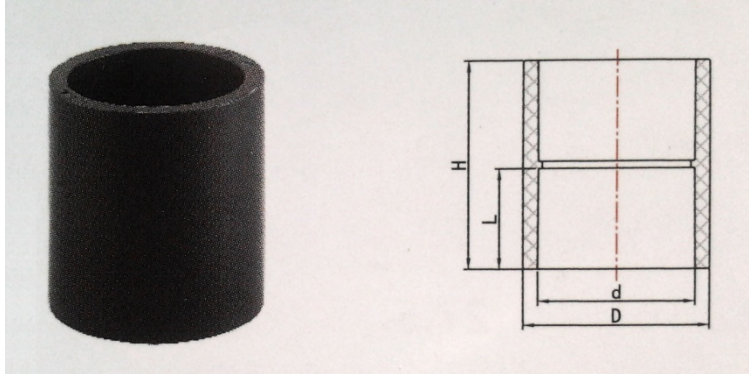

شماره جنس : BS002

▪ زانویی 90° (90° ELBOW)

اندازه اسمی	D	d	L	h
1/2"	28.5	21.34	17	30
3/4"	34.5	26.67	20	35.5
1"	41.7	33.4	23	42
1 1/4"	51.4	42.16	27.5	51
1 1/2"	59.8	48.26	30.5	58.5
2"	74	60.33	36.5	71
3"	105.7	88.9	51	102
4"	134.5	114.3	63.5	127.5
6"	196.7	168.3	91	183.5

شماره جنس : BS003

▪ زانویی مادینه (FEMALE ELBOW)

اندازه اسمی	D	d	L	h	Rc
1/2"	28.5	21.34	17	28.25	1/2"
3/4"	34.5	26.67	20	34.25	3/4"
1"	41.7	33.4	23	39.35	1"
1 1/4"	51.4	42.16	27.5	48.8	1 1/4"
1 1/2"	59.8	48.26	30.5	54.1	1 1/2"
2"	74.5	60.33	36.5	67.75	2"

شماره جنس : BS004

▪ رابط T شکل (TEE)

اندازه اسمی	D	d	L	H	h
1/2"	28.5	21.34	17	59	29.5
3/4"	34.5	26.67	20	71	35.5
1"	41.7	33.4	23	84	42
1 1/4"	51.4	42.16	27.5	103	51.5
1 1/2"	59.8	48.26	30.5	117	58.5
2"	74.5	60.33	36.5	143	71.5
3"	105.7	88.9	51	202.7	101.35
4"	134.5	114.3	63.5	255	127.5
6"	196.7	168.3	91	367	183.5

شماره جنس : BS007

▪ کوپل (COUPLING)

اندازه اسمی	D	d	L	h
1/2"	27.5	21.34	17	36
3/4"	33.5	26.67	20	42
1"	40.7	33.4	23	48
1 1/4"	50.4	42.16	27.5	57
1 1/2"	59.4	48.26	30.5	64
2"	74	60.33	36.5	77
3"	103.5	88.9	51	109
4"	134.5	114.3	63.5	132
6"	194.7	168.3	91	188