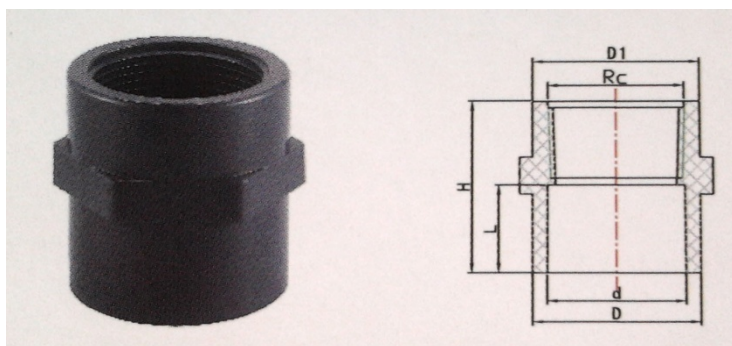

شماره جنس : BS006

▪ رابط T شکل کاهش دهنده مادینه (FEMALE REDUCING TEE)

اندازه اسمی	D1	D2	d	L	H	h	G
2" × 3/4"	74.5	34	60.33	36.5	107.38	52.36	3/4"

شماره جنس : BS008

▪ غلاف کاهشنده (REDUCING BUSH)

اندازه اسمی	D	d	L	H
3/4" × 1/2"	26.67	21.34	17	20
1" × 1/2"	33.4	21.34	17	23
1" × 3/4"	33.4	26.67	20	23
1 1/4" × 1/2"	42.16	21.34	17	27.5
1 1/4" × 3/4"	42.16	26.67	20	27.5
1 1/4" × 1"	42.16	33.4	23	27.5
1 1/2" × 1/2"	48.26	21.34	17	30.5
1 1/2" × 3/4"	48.26	26.67	20	30.5
1 1/2" × 1"	48.26	33.4	23	30.5
1 1/2" × 1 1/4"	48.26	42.16	27.5	30.5
2" × 1/2"	60.33	21.34	17	36.5
2" × 3/4"	60.33	26.67	20	36.5
2" × 1"	60.33	33.4	23.8	36.5
2" × 1 1/4"	60.33	42.16	28.2	36.5
2" × 1 1/2"	60.33	48.26	30.5	36.5
3" × 1 1/2"	88.9	48.26	30.5	51
3" × 2"	88.9	60.33	36.5	51
4" × 2"	114.3	60.33	36.5	63.5
4" × 3"	114.3	88.9	51	63.5
6" × 4"	168.3	114.3	63.5	91

شماره جنس : BS009

▪ تبدیل مادینه (FEMALE ADAPTOR)

اندازه اسمی	D	D1	d	L	H	Rc
1/2"	28.5	28.5	21.34	17	35.5	1/2"
3/4"	34.5	34.5	26.67	20	41	3/4"
1"	41.7	41.7	33.4	23	45.6	1"
1 1/4"	51.4	51.4	42.16	27.5	53.7	1 1/4"
1 1/2"	59.8	59.4	48.26	30.5	62	1 1/2"
2"	74	76	60.33	36.5	76	2"
3"	103.5	105	88.9	51	100	3"
4"	134.5	136	114.3	63.5	120	4"
6"	196.7	196.7	168.3	91	149	6"

شماره جنس : BS010

تبدیل نرینه (MALE ADAPTOR)

اندازه اسمی	D	d	d1	L	H	Rc
1/2"	28.5	21.34	12.2	17	41.5	1/2"
3/4"	34.5	26.67	16	20	46.5	3/4"
1"	41.7	33.4	23	23	55	1"
1 1/4"	51.4	42.16	33	27.5	58.5	1 1/4"
1 1/2"	59.8	48.26	37	30.5	63	1 1/2"
2"	74	60.33	47	36.5	75	2"
3"	103.5	88.9	72	51	99	3"
4"	134.5	114.3	94	63.5	122	4"
6"	196.7	168.3	136.6	91	157.5	6"