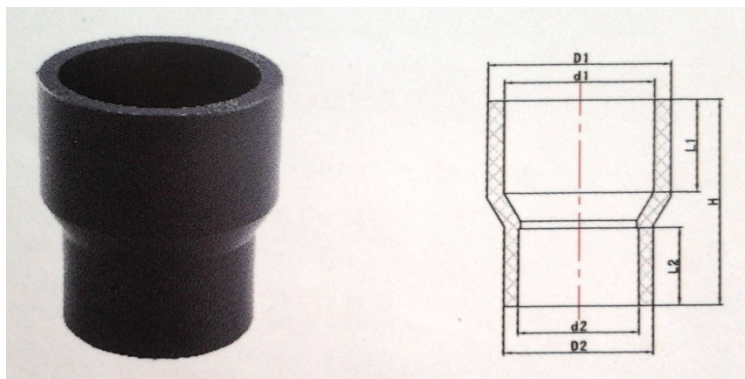

شماره جنس : BS010

تبدیل نرینه (MALE ADAPTOR)

اندازه اسمی	D	d	d1	L	H	Rc
1/2"	28.5	21.34	12.2	17	41.5	1/2"
3/4"	34.5	26.67	16	20	46.5	3/4"
1"	41.7	33.4	23	23	55	1"
1 1/4"	51.4	42.16	33	27.5	58.5	1 1/4"
1 1/2"	59.8	48.26	37	30.5	63	1 1/2"
2"	74	60.33	47	36.5	75	2"
3"	103.5	88.9	72	51	99	3"
4"	134.5	114.3	94	63.5	122	4"
6"	196.7	168.3	136.6	91	157.5	6"

شماره جنس : BS011

▪ درپوش انتهایی (END PLUG)

اندازه اسمی	D	d	L	h
1/2"	28.5	21.34	17	22.58
3/4"	34.5	26.67	20	26.51
1"	41.7	33.4	23	30.56
1 1/4"	51.4	42.16	27.5	36.55
1 1/2"	59.8	48.26	30.5	41.32
2"	74	60.33	36.5	49.65
3"	105.7	88.9	51	68.64
4"	134.5	114.3	63.5	85.65
6"	196.7	168.3	91	124.04