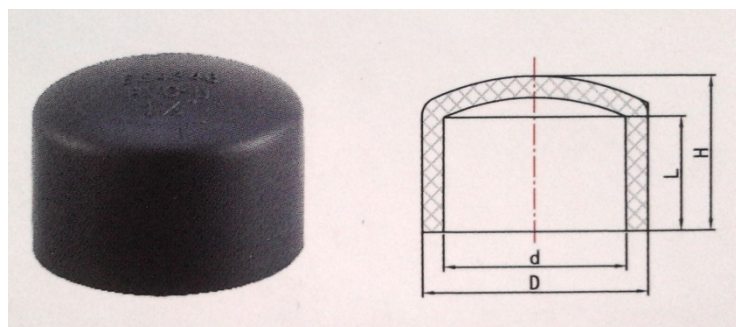

شماره جنس : BS006

▪ رابط T شکل کاهش دهنده مادینه (FEMALE REDUCING TEE)

اندازه اسمی	D1	D2	d	L	H	h	G
2" × 3/4"	74.5	34	60.33	36.5	107.38	52.36	3/4"

شماره جنس : BS008

▪ غلاف کاهشنده (REDUCING BUSH)

اندازه اسمی	D	d	L	H
3/4" × 1/2"	26.67	21.34	17	20
1" × 1/2"	33.4	21.34	17	23
1" × 3/4"	33.4	26.67	20	23
1 1/4" × 1/2"	42.16	21.34	17	27.5
1 1/4" × 3/4"	42.16	26.67	20	27.5
1 1/4" × 1"	42.16	33.4	23	27.5
1 1/2" × 1/2"	48.26	21.34	17	30.5
1 1/2" × 3/4"	48.26	26.67	20	30.5
1 1/2" × 1"	48.26	33.4	23	30.5
1 1/2" × 1 1/4"	48.26	42.16	27.5	30.5
2" × 1/2"	60.33	21.34	17	36.5
2" × 3/4"	60.33	26.67	20	36.5
2" × 1"	60.33	33.4	23.8	36.5
2" × 1 1/4"	60.33	42.16	28.2	36.5
2" × 1 1/2"	60.33	48.26	30.5	36.5
3" × 1 1/2"	88.9	48.26	30.5	51
3" × 2"	88.9	60.33	36.5	51
4" × 2"	114.3	60.33	36.5	63.5
4" × 3"	114.3	88.9	51	63.5
6" × 4"	168.3	114.3	63.5	91

شماره جنس : BS009

▪ تبدیل مادینه (FEMALE ADAPTOR)

اندازه اسمی	D	D1	d	L	H	Rc
1/2"	28.5	28.5	21.34	17	35.5	1/2"
3/4"	34.5	34.5	26.67	20	41	3/4"
1"	41.7	41.7	33.4	23	45.6	1"
1 1/4"	51.4	51.4	42.16	27.5	53.7	1 1/4"
1 1/2"	59.8	59.4	48.26	30.5	62	1 1/2"
2"	74	76	60.33	36.5	76	2"
3"	103.5	105	88.9	51	100	3"
4"	134.5	136	114.3	63.5	120	4"
6"	196.7	196.7	168.3	91	149	6"

شماره جنس : BS010

تبدیل نرینه (MALE ADAPTOR)

اندازه اسمی	D	d	d1	L	H	Rc
1/2"	28.5	21.34	12.2	17	41.5	1/2"
3/4"	34.5	26.67	16	20	46.5	3/4"
1"	41.7	33.4	23	23	55	1"
1 1/4"	51.4	42.16	33	27.5	58.5	1 1/4"
1 1/2"	59.8	48.26	37	30.5	63	1 1/2"
2"	74	60.33	47	36.5	75	2"
3"	103.5	88.9	72	51	99	3"
4"	134.5	114.3	94	63.5	122	4"
6"	196.7	168.3	136.6	91	157.5	6"

شماره جنس : BS011

▪ درپوش انتهایی (END PLUG)

اندازه اسمی	D	d	L	h
1/2"	28.5	21.34	17	22.58
3/4"	34.5	26.67	20	26.51
1"	41.7	33.4	23	30.56
1 1/4"	51.4	42.16	27.5	36.55
1 1/2"	59.8	48.26	30.5	41.32
2"	74	60.33	36.5	49.65
3"	105.7	88.9	51	68.64
4"	134.5	114.3	63.5	85.65
6"	196.7	168.3	91	124.04