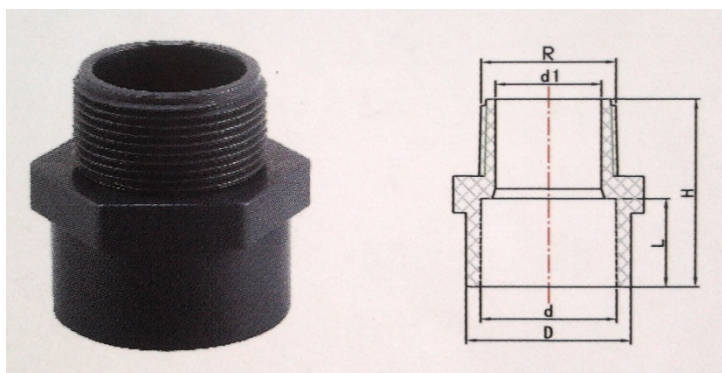

شماره جنس : BS005

▪ رابط T شکل مادینه (FEMALE TEE)

اندازه اسمی	D	d	L	H	h	Rc
1/2"	28.5	21.34	17	56.5	28.25	1/2"
3/4"	34.5	26.67	20	68.5	34.25	3/4"
1"	41.7	33.4	23	80	39.35	1"
1 1/4"	51.4	42.16	27.5	97.6	48.8	1 1/4"
1 1/2"	59.8	48.26	30.5	109	54.1	1 1/2"
2"	74.5	60.33	36.5	135.5	67.75	2"

شماره جنس : BS006

▪ رابط T شکل کاهش دهنده مادینه (FEMALE REDUCING TEE)

اندازه اسمی	D1	D2	d	L	H	h	G
2" × 3/4"	74.5	34	60.33	36.5	107.38	52.36	3/4"

شماره جنس : BS008

▪ غلاف کاهشنده (REDUCING BUSH)

اندازه اسمی	D	d	L	H
3/4" × 1/2"	26.67	21.34	17	20
1" × 1/2"	33.4	21.34	17	23
1" × 3/4"	33.4	26.67	20	23
1 1/4" × 1/2"	42.16	21.34	17	27.5
1 1/4" × 3/4"	42.16	26.67	20	27.5
1 1/4" × 1"	42.16	33.4	23	27.5
1 1/2" × 1/2"	48.26	21.34	17	30.5
1 1/2" × 3/4"	48.26	26.67	20	30.5
1 1/2" × 1"	48.26	33.4	23	30.5
1 1/2" × 1 1/4"	48.26	42.16	27.5	30.5
2" × 1/2"	60.33	21.34	17	36.5
2" × 3/4"	60.33	26.67	20	36.5
2" × 1"	60.33	33.4	23.8	36.5
2" × 1 1/4"	60.33	42.16	28.2	36.5
2" × 1 1/2"	60.33	48.26	30.5	36.5
3" × 1 1/2"	88.9	48.26	30.5	51
3" × 2"	88.9	60.33	36.5	51
4" × 2"	114.3	60.33	36.5	63.5
4" × 3"	114.3	88.9	51	63.5
6" × 4"	168.3	114.3	63.5	91

شماره جنس : BS009

▪ تبدیل مادینه (FEMALE ADAPTOR)

اندازه اسمی	D	D1	d	L	H	Rc
1/2"	28.5	28.5	21.34	17	35.5	1/2"
3/4"	34.5	34.5	26.67	20	41	3/4"
1"	41.7	41.7	33.4	23	45.6	1"
1 1/4"	51.4	51.4	42.16	27.5	53.7	1 1/4"
1 1/2"	59.8	59.4	48.26	30.5	62	1 1/2"
2"	74	76	60.33	36.5	76	2"
3"	103.5	105	88.9	51	100	3"
4"	134.5	136	114.3	63.5	120	4"
6"	196.7	196.7	168.3	91	149	6"

شماره جنس : BS010

تبدیل نرینه (MALE ADAPTOR)

اندازه اسمی	D	d	d1	L	H	Rc
1/2"	28.5	21.34	12.2	17	41.5	1/2"
3/4"	34.5	26.67	16	20	46.5	3/4"
1"	41.7	33.4	23	23	55	1"
1 1/4"	51.4	42.16	33	27.5	58.5	1 1/4"
1 1/2"	59.8	48.26	37	30.5	63	1 1/2"
2"	74	60.33	47	36.5	75	2"
3"	103.5	88.9	72	51	99	3"
4"	134.5	114.3	94	63.5	122	4"
6"	196.7	168.3	136.6	91	157.5	6"