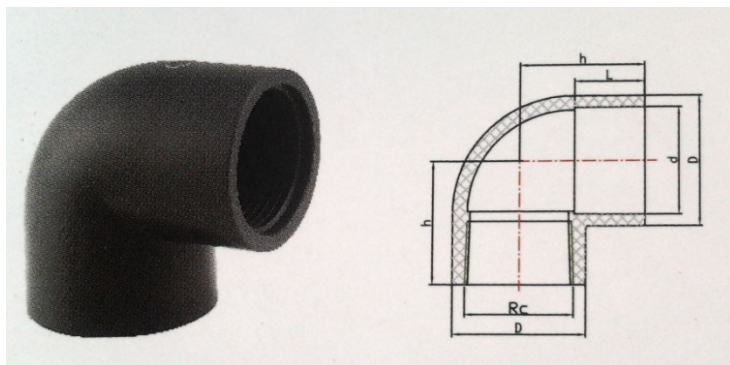

شماره جنس : BS001

▪ زانویی 45° (45° ELBOW)

اندازه اسمی	D	d	L	h
1/2"	28.5	21.34	17	23.14
3/4"	34.5	26.67	20	27.18
1"	41.7	33.4	23	32
1 1/4"	51.4	42.16	27.5	38.28
1 1/2"	59.8	48.26	30.5	43
2"	74	60.33	36.5	52
3"	105.7	88.9	51	73
4"	134.5	114.3	63.5	92.5
6"	196.7	168.3	91	132

شماره جنس : BS002

▪ زانویی 90° (90° ELBOW)

اندازه اسمی	D	d	L	h
1/2"	28.5	21.34	17	30
3/4"	34.5	26.67	20	35.5
1"	41.7	33.4	23	42
1 1/4"	51.4	42.16	27.5	51
1 1/2"	59.8	48.26	30.5	58.5
2"	74	60.33	36.5	71
3"	105.7	88.9	51	102
4"	134.5	114.3	63.5	127.5
6"	196.7	168.3	91	183.5

شماره جنس : BS003

▪ زانویی مادینه (FEMALE ELBOW)

اندازه اسمی	D	d	L	h	Rc
1/2"	28.5	21.34	17	28.25	1/2"
3/4"	34.5	26.67	20	34.25	3/4"
1"	41.7	33.4	23	39.35	1"
1 1/4"	51.4	42.16	27.5	48.8	1 1/4"
1 1/2"	59.8	48.26	30.5	54.1	1 1/2"
2"	74.5	60.33	36.5	67.75	2"

شماره جنس : BS010

تبدیل نرینه (MALE ADAPTOR)

اندازه اسمی	D	d	d1	L	H	Rc
1/2"	28.5	21.34	12.2	17	41.5	1/2"
3/4"	34.5	26.67	16	20	46.5	3/4"
1"	41.7	33.4	23	23	55	1"
1 1/4"	51.4	42.16	33	27.5	58.5	1 1/4"
1 1/2"	59.8	48.26	37	30.5	63	1 1/2"
2"	74	60.33	47	36.5	75	2"
3"	103.5	88.9	72	51	99	3"
4"	134.5	114.3	94	63.5	122	4"
6"	196.7	168.3	136.6	91	157.5	6"