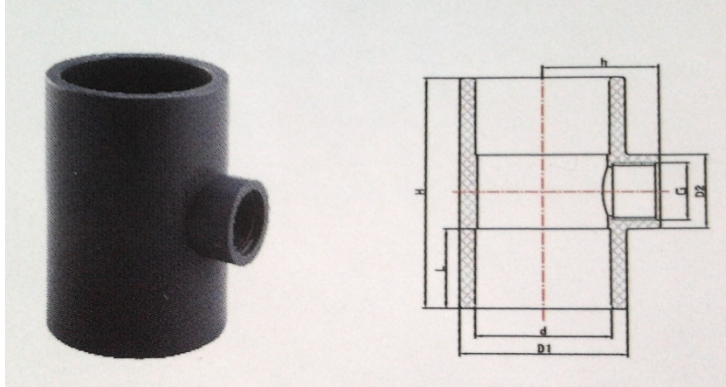

شماره جنس : BS004

▪ رابط T شکل (TEE)

اندازه اسمی	D	d	L	H	h
1/2"	28.5	21.34	17	59	29.5
3/4"	34.5	26.67	20	71	35.5
1"	41.7	33.4	23	84	42
1 1/4"	51.4	42.16	27.5	103	51.5
1 1/2"	59.8	48.26	30.5	117	58.5
2"	74.5	60.33	36.5	143	71.5
3"	105.7	88.9	51	202.7	101.35
4"	134.5	114.3	63.5	255	127.5
6"	196.7	168.3	91	367	183.5

شماره جنس : BS007

▪ کوپل (COUPLING)

اندازه اسمی	D	d	L	h
1/2"	27.5	21.34	17	36
3/4"	33.5	26.67	20	42
1"	40.7	33.4	23	48
1 1/4"	50.4	42.16	27.5	57
1 1/2"	59.4	48.26	30.5	64
2"	74	60.33	36.5	77
3"	103.5	88.9	51	109
4"	134.5	114.3	63.5	132
6"	194.7	168.3	91	188

شماره جنس : BS005

▪ رابط T شکل مادینه (FEMALE TEE)

اندازه اسمی	D	d	L	H	h	Rc
1/2"	28.5	21.34	17	56.5	28.25	1/2"
3/4"	34.5	26.67	20	68.5	34.25	3/4"
1"	41.7	33.4	23	80	39.35	1"
1 1/4"	51.4	42.16	27.5	97.6	48.8	1 1/4"
1 1/2"	59.8	48.26	30.5	109	54.1	1 1/2"
2"	74.5	60.33	36.5	135.5	67.75	2"

شماره جنس : BS006

▪ رابط T شکل کاهش دهنده مادینه (FEMALE REDUCING TEE)

اندازه اسمی	D1	D2	d	L	H	h	G
2" × 3/4"	74.5	34	60.33	36.5	107.38	52.36	3/4"

شماره جنس : BS008

▪ غلاف کاهشنده (REDUCING BUSH)

اندازه اسمی	D	d	L	H
3/4" × 1/2"	26.67	21.34	17	20
1" × 1/2"	33.4	21.34	17	23
1" × 3/4"	33.4	26.67	20	23
1 1/4" × 1/2"	42.16	21.34	17	27.5
1 1/4" × 3/4"	42.16	26.67	20	27.5
1 1/4" × 1"	42.16	33.4	23	27.5
1 1/2" × 1/2"	48.26	21.34	17	30.5
1 1/2" × 3/4"	48.26	26.67	20	30.5
1 1/2" × 1"	48.26	33.4	23	30.5
1 1/2" × 1 1/4"	48.26	42.16	27.5	30.5
2" × 1/2"	60.33	21.34	17	36.5
2" × 3/4"	60.33	26.67	20	36.5
2" × 1"	60.33	33.4	23.8	36.5
2" × 1 1/4"	60.33	42.16	28.2	36.5
2" × 1 1/2"	60.33	48.26	30.5	36.5
3" × 1 1/2"	88.9	48.26	30.5	51
3" × 2"	88.9	60.33	36.5	51
4" × 2"	114.3	60.33	36.5	63.5
4" × 3"	114.3	88.9	51	63.5
6" × 4"	168.3	114.3	63.5	91