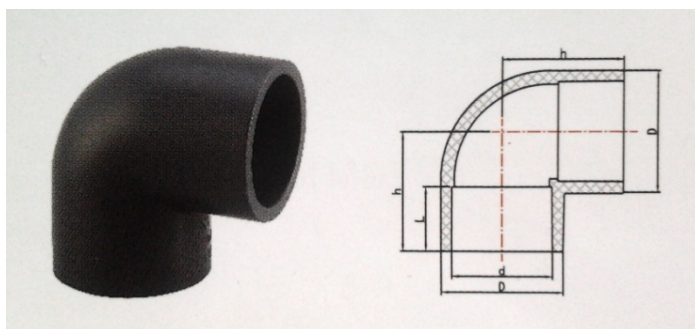

شماره جنس : BS001

▪ زانویی 45° (45° ELBOW)

اندازه اسمی	D	d	L	h
1/2"	28.5	21.34	17	23.14
3/4"	34.5	26.67	20	27.18
1"	41.7	33.4	23	32
1 1/4"	51.4	42.16	27.5	38.28
1 1/2"	59.8	48.26	30.5	43
2"	74	60.33	36.5	52
3"	105.7	88.9	51	73
4"	134.5	114.3	63.5	92.5
6"	196.7	168.3	91	132

شماره جنس : BS002

▪ زانویی 90° (90° ELBOW)

اندازه اسمی	D	d	L	h
1/2"	28.5	21.34	17	30
3/4"	34.5	26.67	20	35.5
1"	41.7	33.4	23	42
1 1/4"	51.4	42.16	27.5	51
1 1/2"	59.8	48.26	30.5	58.5
2"	74	60.33	36.5	71
3"	105.7	88.9	51	102
4"	134.5	114.3	63.5	127.5
6"	196.7	168.3	91	183.5

شماره جنس : BS003

▪ زانویی مادینه (FEMALE ELBOW)

اندازه اسمی	D	d	L	h	Rc
1/2"	28.5	21.34	17	28.25	1/2"
3/4"	34.5	26.67	20	34.25	3/4"
1"	41.7	33.4	23	39.35	1"
1 1/4"	51.4	42.16	27.5	48.8	1 1/4"
1 1/2"	59.8	48.26	30.5	54.1	1 1/2"
2"	74.5	60.33	36.5	67.75	2"

شماره جنس : BS010

تبدیل نرینه (MALE ADAPTOR)

اندازه اسمی	D	d	d1	L	H	Rc
1/2"	28.5	21.34	12.2	17	41.5	1/2"
3/4"	34.5	26.67	16	20	46.5	3/4"
1"	41.7	33.4	23	23	55	1"
1 1/4"	51.4	42.16	33	27.5	58.5	1 1/4"
1 1/2"	59.8	48.26	37	30.5	63	1 1/2"
2"	74	60.33	47	36.5	75	2"
3"	103.5	88.9	72	51	99	3"
4"	134.5	114.3	94	63.5	122	4"
6"	196.7	168.3	136.6	91	157.5	6"