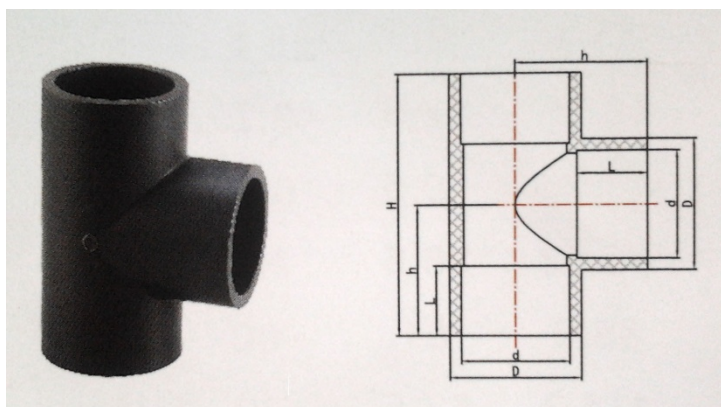

شماره جنس : BS001

▪ زانویی 45° (45° ELBOW)

اندازه اسمی	D	d	L	h
1/2"	28.5	21.34	17	23.14
3/4"	34.5	26.67	20	27.18
1"	41.7	33.4	23	32
1 1/4"	51.4	42.16	27.5	38.28
1 1/2"	59.8	48.26	30.5	43
2"	74	60.33	36.5	52
3"	105.7	88.9	51	73
4"	134.5	114.3	63.5	92.5
6"	196.7	168.3	91	132

شماره جنس : BS002

▪ زانویی 90° (90° ELBOW)

اندازه اسمی	D	d	L	h
1/2"	28.5	21.34	17	30
3/4"	34.5	26.67	20	35.5
1"	41.7	33.4	23	42
1 1/4"	51.4	42.16	27.5	51
1 1/2"	59.8	48.26	30.5	58.5
2"	74	60.33	36.5	71
3"	105.7	88.9	51	102
4"	134.5	114.3	63.5	127.5
6"	196.7	168.3	91	183.5

شماره جنس : BS003

▪ زانویی مادینه (FEMALE ELBOW)

اندازه اسمی	D	d	L	h	Rc
1/2"	28.5	21.34	17	28.25	1/2"
3/4"	34.5	26.67	20	34.25	3/4"
1"	41.7	33.4	23	39.35	1"
1 1/4"	51.4	42.16	27.5	48.8	1 1/4"
1 1/2"	59.8	48.26	30.5	54.1	1 1/2"
2"	74.5	60.33	36.5	67.75	2"

شماره جنس : BS004

▪ رابط T شکل (TEE)

اندازه اسمی	D	d	L	H	h
1/2"	28.5	21.34	17	59	29.5
3/4"	34.5	26.67	20	71	35.5
1"	41.7	33.4	23	84	42
1 1/4"	51.4	42.16	27.5	103	51.5
1 1/2"	59.8	48.26	30.5	117	58.5
2"	74.5	60.33	36.5	143	71.5
3"	105.7	88.9	51	202.7	101.35
4"	134.5	114.3	63.5	255	127.5
6"	196.7	168.3	91	367	183.5